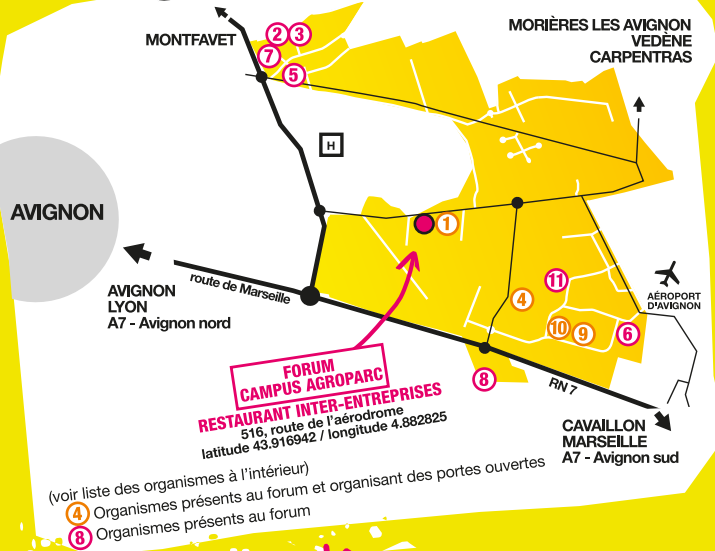

Plan d'accès Campus AGROPARC

informations pratiques

Le forum se déroule le samedi 26 janvier 2013
de 10h à 17h au Restaurant Inter-Entreprises d'Agroparc

ACCÈS :

- en voiture : Route de l'aérodrome (entre l'INRA et le CFAI 84) - parking gratuit sur place
- en bus : ligne n°3 et 17 - arrêt CFAI 84
consultez les horaires sur www.tcra.fr

partenaires

Grand
avignon

Région
PACA
AVIGNON
www.avignon.fr

plus d'infos sur :
www.campus-agroparc.com

Retrouvez Campus Agroparc sur Facebook !

FORUM / PORTES OUVERTES

Perds pas
le Nord !
... et trouve
ta voie...

- d'une facilité d'accès : le Campus Agroparc est situé à 15 minutes d'Avignon Intra Muros, il est desservi par les bus 3, 4, et 17 de la TCRA, proche d'une sortie d'autoroute (Avignon Sud), d'un aéroport international et de la gare TGV (20 mn).